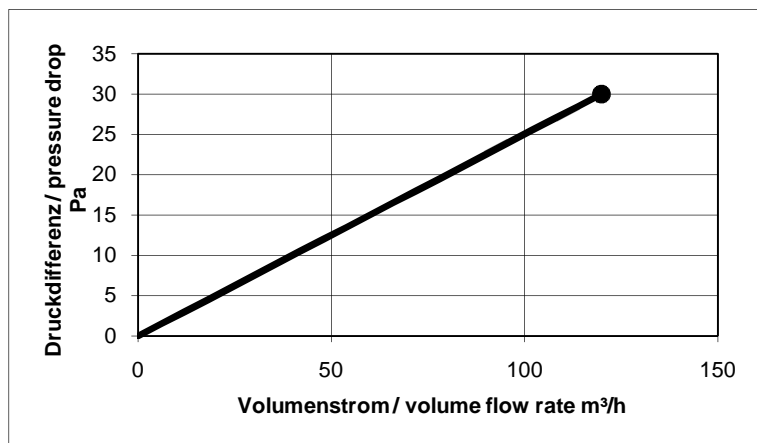

### Filtertechnische Daten gemäß DIN EN 779

#### Technical filter specification according to EN 779

Filterklasse / filter class	F5
Nennvolumenstrom / nominal air flow rate	120 m <sup>3</sup> /h
Anfangsdruckdifferenz / initial pressure drop	30 Pa
Empfohlene Enddruckdifferenz / recommended final pressure drop	450 Pa
Mittlerer Wirkungsgrad / average efficiency	50%

### Technische Angaben / technical details

Bauhöhe / height	17 mm		
Filterfläche / filtering area	0,18 m <sup>2</sup>		
Feuchtigkeitsbeständigkeit (rel. Luftfeuchte) / moisture resistance (rel. humidity)	100 %		
Temperaturbeständigkeit Thermal stability	<table border="0"> <tr> <td>kurzzeitig Dauerbelastung temporary peaks continuous exposure</td> <td>                     bis 80°C                      bis 70°C                      up to 80°C                      up to 70°C                 </td> </tr> </table>	kurzzeitig Dauerbelastung temporary peaks continuous exposure	bis 80°C bis 70°C up to 80°C up to 70°C
kurzzeitig Dauerbelastung temporary peaks continuous exposure	bis 80°C bis 70°C up to 80°C up to 70°C		